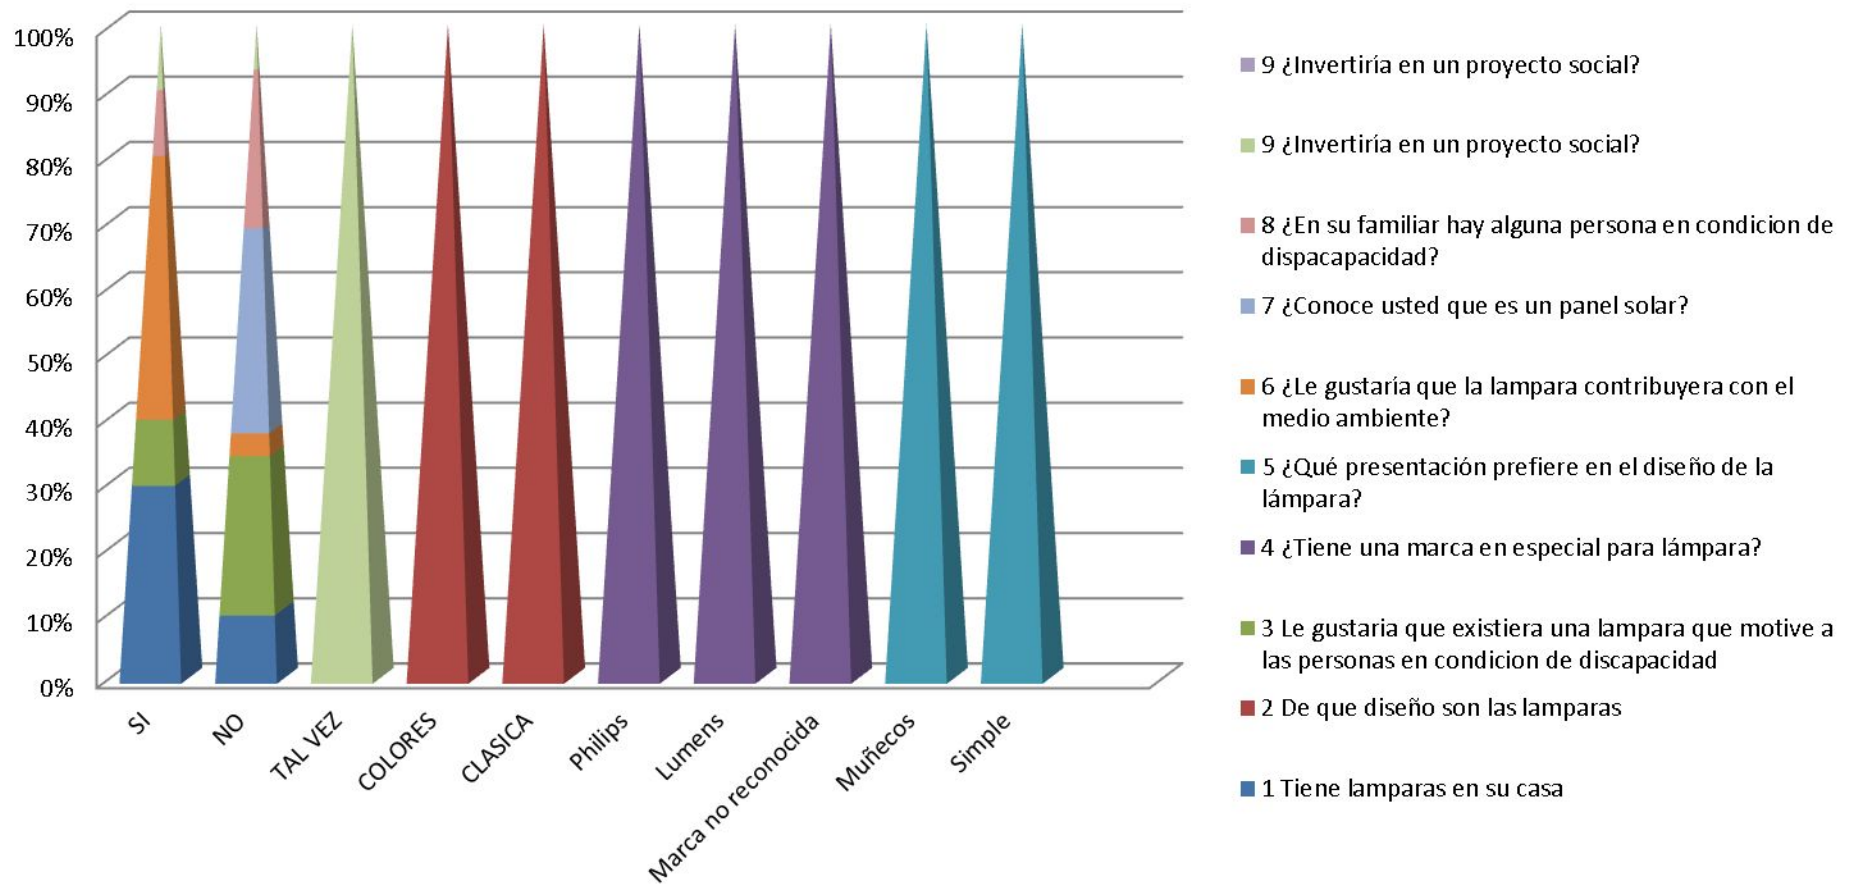

GRAFICA

GRAFICA CLIENTES