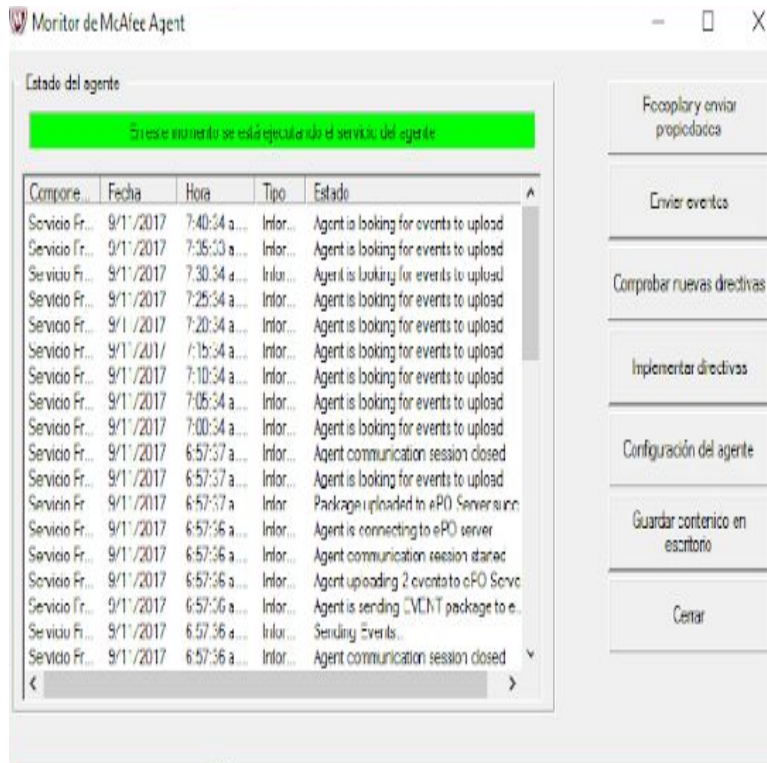

Unidad de Emprendimiento
y Liderazgo de la CUN

CUNBRE.WEEBLY.COM

¿Como funciona?

AGENTE McAfee

Los productos son instalados de forma automatizada por medio de un agente que se comunica con una consola centralizada

Monitor de Agente

El agente arroja un monitor donde se puede hacer seguimiento a la instalación de los productos de esta forma también replica reglas (directivas), políticas, eventos y de mas tareas que se envían desde la consola ePO (consola centralizada).